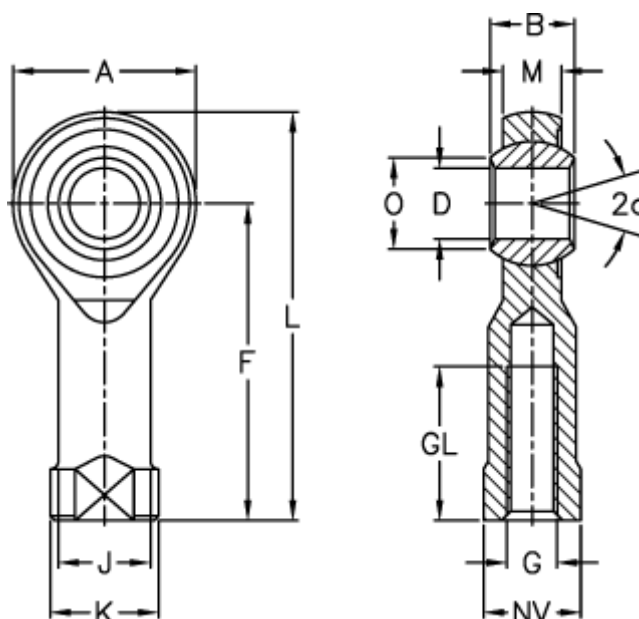

Varenummer: 03303012
 Beskrivelse: Fluro ledhoved GILO 12
 Med venstregevind

Mål

A	= 32	J	= 17.5	Vægt (g) = 1
a (grader)	= 13	K	= 22	
B	= 16	L	= 66	
D	= 12	M	= 12	
Dynamisk belastning C (kN)	= 8.5	NV	= 19	
F	= 50	O	= 15.4	
G	= M12	Statisk belastning C0 (kN)	= 35	
GL	= 22	Tilladelige o/min	= Ikke velegnet til rotation	